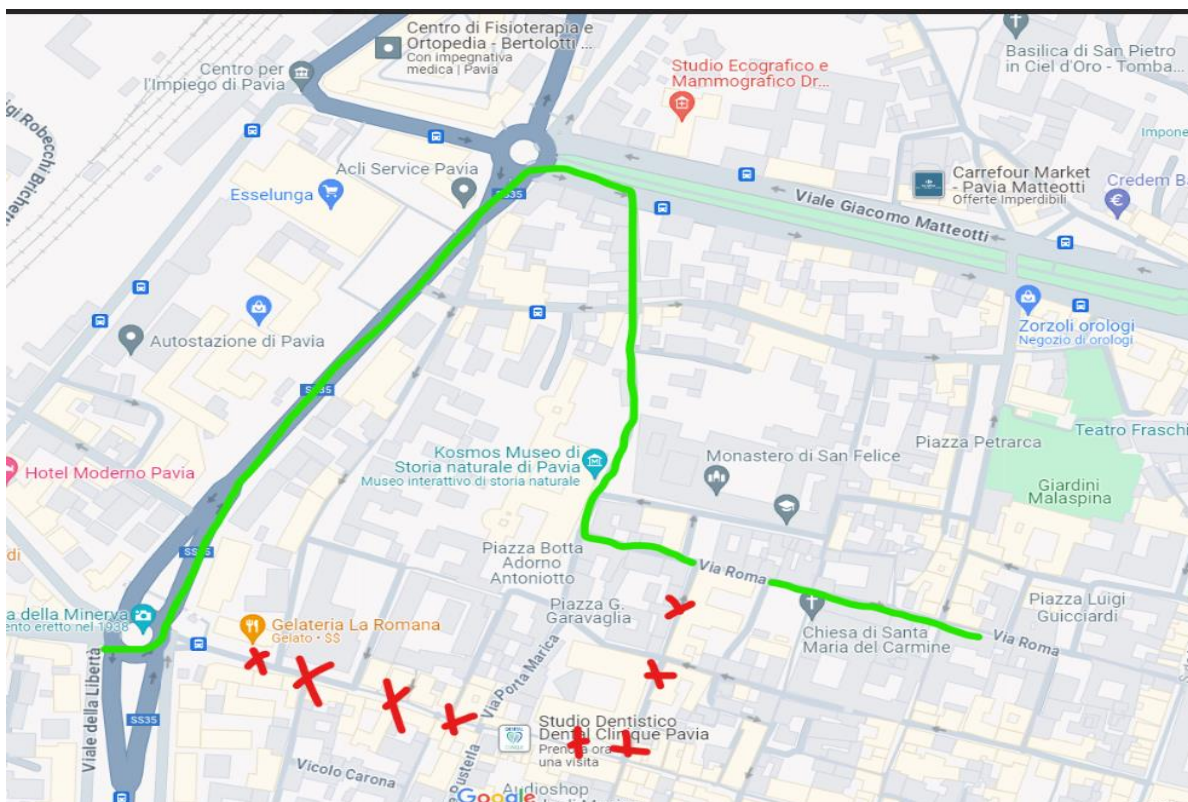

INFO IMPORTANTE!

FERMATI A LEGGERE

Autoguidovie

Aupv032 18/09/24

LINEA URBANA 3c

Deviazione a causa lavori in via Romagnosi

Gentile Viaggiatore,

ti ricordiamo che a causa di un cantiere presente in via Romagnosi le corse dell'autolinea SOLO in direzione Montebolone effettuano la seguente deviazione di percorso:

Via Romagnosi chiusa, quindi proseguono su Viale Matteotti poi Via Lanfranco, Via Alciato dove riprendono il normale percorso di linea.

Sopresse le fermate:

Cavour/Della Minerva

Cavour/Tribunale

Resta sempre aggiornato
con la **App Autoguidovie**
e sul sito **autoguidovie.it**